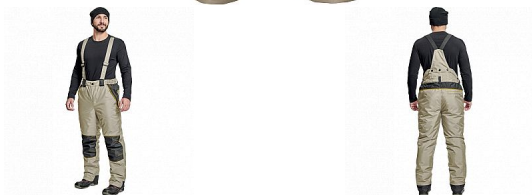

CREMORNE zimní kalhoty sv.olivová

» PRACOVNÍ ODĚVY » Montérkové kalhoty » Kalhoty zimní » CREMORNE zimní kalhoty sv.olivová

Popis

- pánské zimní zateplené kalhoty s odnímatelnými šly
- prodyšné a voděodolné
- zvýšený zadní díl, zesílená oblast kolen
- 2 boční kapsy na zip, 1 zadní kapsa na zip
- kontrastní paspulky
- poutka na přichycení Cremorne tepláků

Kód zboží	1028505052
Dodavatelské číslo	03020411E4xxx
EAN	8591806245532
Značka	CERVA

Dostupnost hlavní sklad: U dodavatele
Dostupnost u dodavatele: 281 KS

Parametry

Značka	CERVA
Materiál	Svrchní materiál: 100% polyester
Norma	EN ISO 13688:2013 EN 342:2017 0,317(B)3X
Barva	zelená
Pohlaví	Pánské
Velikost	L