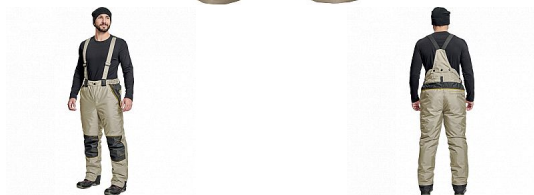

CREMORNE zimní kalhoty sv.olivová

» PRACOVNÍ ODĚVY » Montérkové kalhoty » Kalhoty zimní » CREMORNE zimní kalhoty sv.olivová

Popis

- pánské zimní zateplené kalhoty s odnímatelnými šly
- prodyšné a voděodolné
- zvýšený zadní díl, zesílená oblast kolen
- 2 boční kapsy na zip, 1 zadní kapsa na zip
- kontrastní paspulky
- poutka na přichycení Cremorne tepláků

Kód zboží	1028505052
Dodavatelské číslo	03020411E4xxx
EAN	8591806245549
Značka	CERVA

Dostupnost hlavní sklad:	1 KS
Dostupnost u dodavatele:	266 KS

Parametry

Značka	CERVA
Materiál	Svrchní materiál: 100% polyester
Norma	EN ISO 13688:2013 EN 342:2017 0,317(B)3X
Barva	zelená
Pohlaví	Pánské
Velikost	XL