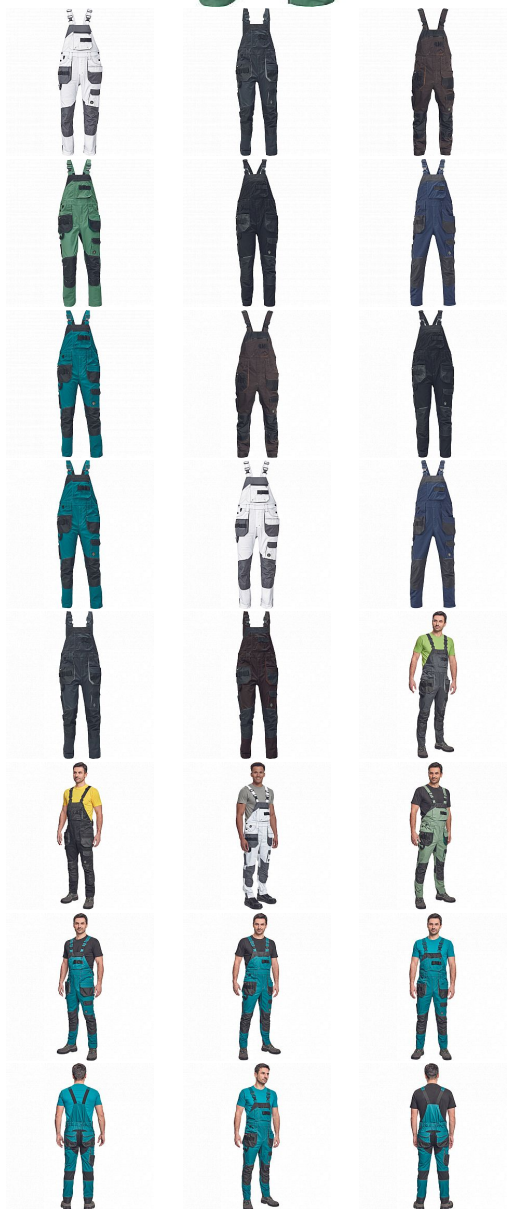

# DAYBORO lačlové

» PRACOVNÍ ODĚVY » Montérkové lačlové kalhoty

Kód zboží

10281040

Značka

CERVA

Dostupnost hlavní sklad:

33 ks  
na cestě 1 ks

# DAYBORO laclové

» PRACOVNÍ ODĚVY » Montérkové laclové kalhoty

## Popis

\_ pánské pracovní kalhoty s laclem \_ elastický inovativní materiál TRIFIBETEX\_ \_ pružný pas, odolné trojitě prošité nohavic a sedu \_ Oxford 600D zesílení v oblasti kolen s možností vkládání kolenních výztuh \_ prostorné multifunkční přední kapsy s poutky na nářadí \_ reflexní prvky v barevném odstínu \_ nastavitelná délka nohavic