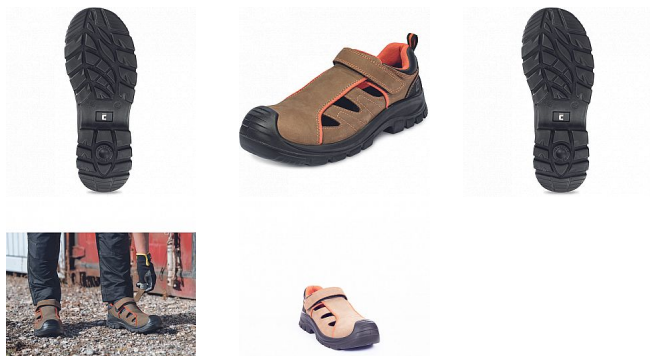

# DERRIL MF sandál S1P hnědá

» PRACOVNÍ OBUV » Sandály pracovní / bezpečnostní » Sandály S1P

## Popis

Bezpečnostní sandál s kompozitní tužinkou a aramidovou stélkou odolnou proti propíchnutí. Podešev – PU / PU. Svršek je vyroben z kvalitní nubuk kůže. Výrazná perforace svršku zajišťuje perfektní prodyšnost.

## Parametry

Značka	CERVA
Materiál	<b>Materiál tužinky:</b> kompozit <b>Materiál stélky proti propíchnutí:</b> kompozit <b>Svrchní materiál:</b> lícová kůže <b>Materiál podešve:</b> dvouhustotní polyuretan <b>Materiál podš</b>
Stupeň ochrany	S1P
Norma	EN ISO 20345:2011   S1 P SRC
Barva	hnědá
Pohlaví	Unisex