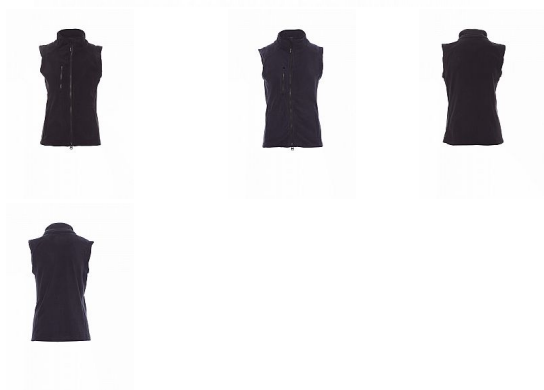

## Popis

Dámská vyštíhlená flísová vesta s 8mm plastovým celozipem s dvojitým jezdcem, raglánový střih, dvě přední kapsy se skrytým zipem a jedna kapsa na hrudi na zip.

Kód zboží

45220092

Značka

PAYPER

Dostupnost hlavní sklad:  
Dostupnost u dodavatele: