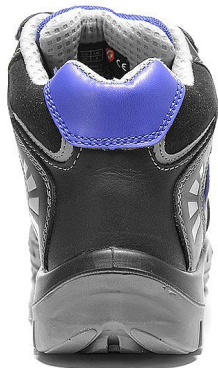

# ALEX S3 kotník 44

» PRACOVNÍ OBUV » Kotníková obuv pracovní / bezpečnostní » Kotníková obuv S3

Kód zboží	2115031350
Dodavatelské číslo	16521
EAN	4035877930330
Značka	ELTEN

Na skladě: U dodavatele

## Popis

Tato bezpečnostní šněrovací bota kombinuje robustní hovězí kůži s textilní podšívkou, která zajišťuje přirozené větrání. Plně polstrovaný jazyk poskytuje extra pohodlí, zatímco podrážka s vložkou po celé délce boty zajišťuje vynikající podporu chodidla. Antistatická stélka z měkkého fleecu dodává pohodlí i při dlouhodobém nošení. Pro maximální ochranu je bota vybavena ocelovou mezipodešví, PU/PU podrážkou typu NEW BASIC a PU ochranou prstů. Ocelová krytka špičky navíc zvyšuje bezpečnost při náročných pracích. Tato bota je ideální volbou pro ty, kteří hledají spolehlivou ochranu a komfort v jednom.