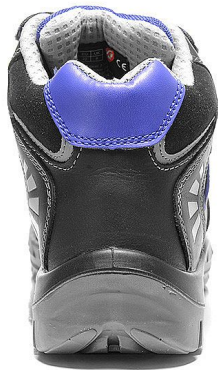

ALEX S3 kotník 47

» PRACOVNÍ OBUV » Kotníková obuv pracovní / bezpečnostní » Kotníková obuv S3

Popis

Tato bezpečnostní šněrovací bota kombinuje robustní hovězí kůži s textilní podšívkou, která zajišťuje přirozené větrání. Plně polstrovaný jazyk poskytuje extra pohodlí, zatímco podrážka s vložkou po celé délce boty zajišťuje vynikající podporu chodidla. Antistatická stélka z měkkého fleecu dodává pohodlí i při dlouhodobém nošení. Pro maximální ochranu je bota vybavena ocelovou mezipodešví, PU/PU podrážkou typu NEW BASIC a PU ochranou prstů. Ocelová krytka špičky navíc zvyšuje bezpečnost při náročné práci. Tato bota je ideální volbou pro ty, kteří hledají spolehlivou ochranu a komfort v jednom.