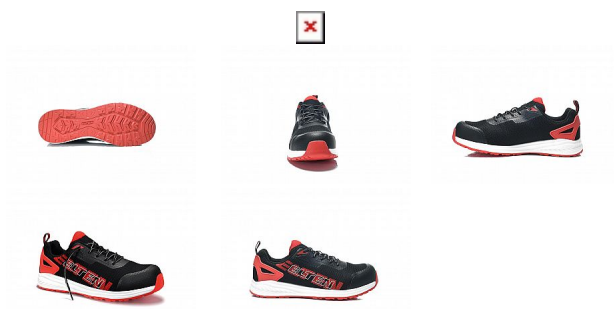

# BATIS black-red S1P ESD polobotka 41

» PRACOVNÍ OBUV » Polobotky pracovní / bezpečnostní » Polobotky S1P

Kód zboží	2116011151
Dodavatelské číslo	720811
EAN	4030839285848
Značka	ELTEN

Na skladě: U dodavatele

## Popis

Tato bezpečnostní obuv kombinuje lehkost a ochranu díky textilnímu materiálu a nekovovým komponentům. S textilní podšívkou pro přirozenou ventilaci a polstrovaným jazykem zajišťuje pohodlí po celý den. Podešev s ESD vložkou poskytuje antistatickou ochranu, zatímco nekovová mezipodešev odolná proti proražení a podrážka z pryže/TPU/EVA TRANSFOAMERS zajišťují bezpečnost a stabilitu. Kompozitní krytka špičky chrání před nárazy. Obuv je navíc bez kovových a kožených prvků, což ji činí ideální volbou pro různá pracovní prostředí.