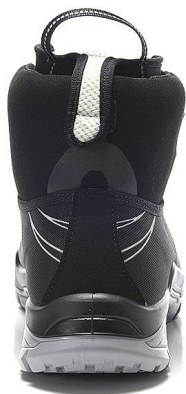

# DIALUTION S3 ESD kotník 40

» PRACOVNÍ OBUV » Kotníková obuv pracovní / bezpečnostní » Kotníková obuv S3

## Popis

Tato bezpečnostní bota je navržena pro maximální pohodlí a ochranu, s důrazem na inovativní materiály a konstrukční prvky. Svrchní část je vyrobena z teplem tvarovatelného, hydrofobizovaného textilního materiálu CORDURA®, který zajišťuje odolnost proti vodě a dlouhou životnost. Textilní podšívka umožňuje přirozenou ventilaci, zatímco polstrovaný jazyk přispívá k celkovému pohodlí. Obuv je vybavena nemetalickou mezipodešví odolnou proti proniknutí a podešví s PU/PU vzorkem DIALUTION, která poskytuje vynikající trakci a stabilitu. Kompozitní krytka špičky a PU ochrana zajišťují vysokou úroveň bezpečnosti, aniž by se zvýšila hmotnost boty. Vybavení bez kůže a vyjímatelná vnitřní botička přidávají další vrstvu komfortu a hygieny, zatímco široké provedení a zvláště široký vstup zajišťují snadné a pohodlné obouvání.