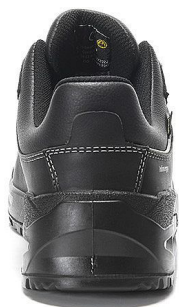

FRANCESCO XXSG GTX black S3 ESD CI polobotka 40

» PRACOVNÍ OBUV » Polobotky pracovní / bezpečnostní » Polobotky S3

Popis

Bezpečnostní obuv Hovězí kůže Obuv GORE-TEX Performance Comfort Plně polstrovaný jazyk Podešev ARTISAN ESD s vložkou po celé délce Nekovová mezipodešev odolná proti proražení PU/PU podrážka WELLMAXX SAFETY GRIP PU ochrana špičky Ocelová krytka špičky Jádru podešve z materiálu Infinergy® od společnosti BASF