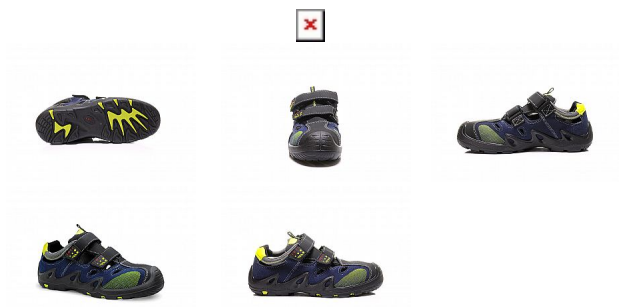

HARVEY S1P sandál 39

» PRACOVNÍ OBUV » Sandály pracovní / bezpečnostní » Sandály S1P

Popis

Bezpečnostní sandál Semišový/textilní materiál
Textilní podšívka pro přirozenou ventilaci
Polstrovaný jazyk Podešev s vložkou po celé délce
Nemetalická mezipodešev odolná proti proražení
Podešev z gumy a polyuretanu FLAME PU ochrana
špičky Kompozitní krytka špičky Vybavení bez kovů

Kód zboží	2117015005
Dodavatelské číslo	11721
EAN	4035877931191
Značka	ELTEN

Na skladě: U dodavatele

Parametry

Značka	ELTEN
Stupeň ochrany	S1P
Norma	EN ISO 20345 S1P SRC, form A
Pohlaví	Unisex

Soubory ke stažení