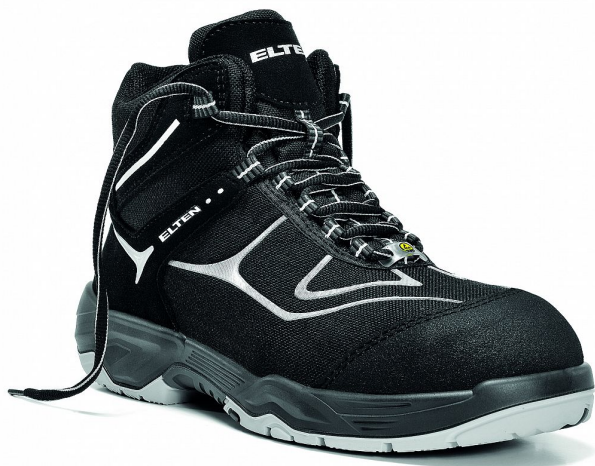

HORIZON S3 ESD kotník

» PRACOVNÍ OBUV » Kotníková obuv pracovní / bezpečnostní » Kotníková obuv S3

Kód zboží	2115033450
Dodavatelské číslo	767821
Značka	ELTEN

Na skladě: U dodavatele

Popis

Bezpečnostní bota Hydrofobizované mikrovlákno/Hydrofobizovaný textilní materiál CORDURA® Textilní podšívka pro přirozenou ventilaci Plně polstrovaný jazyk Polortopedická vkládací podrážka ESD černá Nemetalská mezipodešev odolná proti proražení Podešev z TPU/PU DIMENSION PRO Ochrana špičky odolná proti oděru Ocelová špička

Parametry

Značka	ELTEN
Stupeň ochrany	S3
Norma	EN ISO 20345 S3 SRC, form B