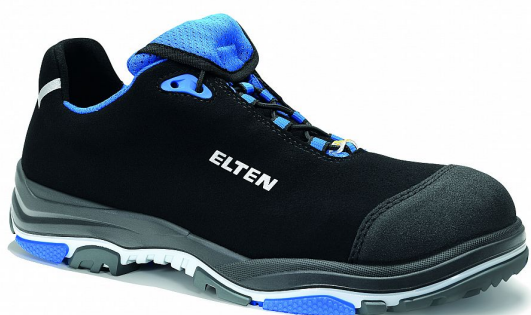

IMPULSE EA blue S2 ESD Typ 1 polobotka 40

» PRACOVNÍ OBUV » Polobotky pracovní / bezpečnostní » Polobotky S2

Popis

Bezpečnostní obuv Mikrovlákno Textilní podšívka pro přirozenou ventilaci Plně polstrovaný jazyk Polortopedická vkládací podrážka ESD černá Měkká fleecová ESD stélka Podrážka z TPU/PU ERGO-ACTIVE 2 Ocelová špička Elastický systém šněrování s individuálním rychloupínacím systémem Vybavení bez kůže Včetně náhradních tkaniček

Kód zboží	2116020901
Dodavatelské číslo	7272601
EAN	4030839313091
Značka	ELTEN

Na skladě: U dodavatele

Parametry

Značka	ELTEN
Stupeň ochrany	S2
Norma	EN ISO 20345 S2 SRC, form A