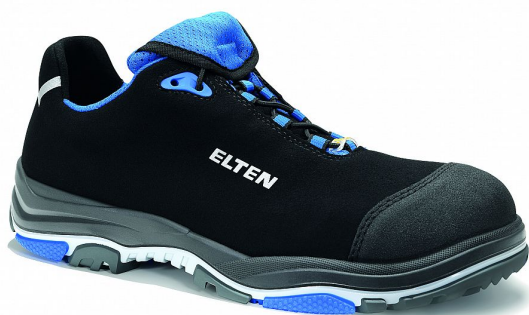

IMPULSE EA blue S2 ESD Typ 1 polobotka 41

» PRACOVNÍ OBUV » Polobotky pracovní / bezpečnostní » Polobotky S2

Popis

Bezpečnostní obuv Mikrovlákno Textilní podšívka pro přirozenou ventilaci Plně polstrovaný jazyk Polortopedická vkládací podrážka ESD černá Měkká fleecová ESD stélka Podrážka z TPU/PU ERGO-ACTIVE 2 Ocelová špička Elastický systém šněrování s individuálním rychloupínacím systémem Vybavení bez kůže Včetně náhradních tkaniček

Kód zboží	2116020901
Dodavatelské číslo	7272601
EAN	4030839313107
Značka	ELTEN

Na skladě: U dodavatele

Parametry

Značka	ELTEN
Stupeň ochrany	S2
Norma	EN ISO 20345 S2 SRC, form A