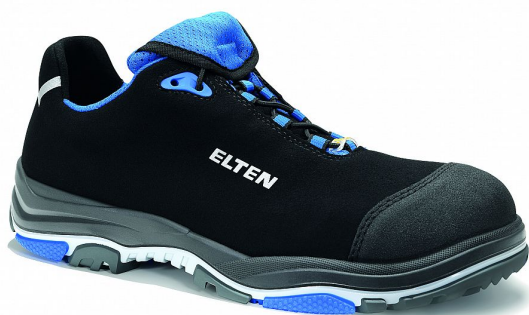

# IMPULSE EA blue S2 ESD Typ 1 polobotka 41

» PRACOVNÍ OBUV » Polobotky pracovní / bezpečnostní » Polobotky S2

## Popis

Bezpečnostní obuv Mikrovlákno Textilní podšívka pro přirozenou ventilaci Plně polstrovaný jazyk Polortopedická vkládací podrážka ESD černá Měkká fleecová ESD stélka Podrážka z TPU/PU ERGO-ACTIVE 2 Ocelová špička Elastický systém šněrování s individuálním rychloupínacím systémem Vybavení bez kůže Včetně náhradních tkaniček