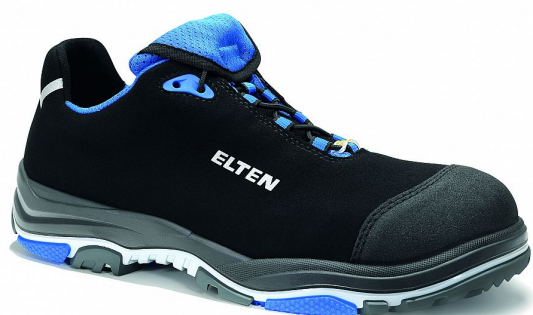

IMPULSE EA blue S2 ESD Typ 1 polobotka 45

» PRACOVNÍ OBUV » Polobotky pracovní / bezpečnostní » Polobotky S2

Popis

Bezpečnostní obuv Mikrovlákno Textilní podšívka pro přirozenou ventilaci Plně polstrovaný jazyk Polortopedická vkládací podrážka ESD černá Měkká fleecová ESD stélka Podrážka z TPU/PU ERGO-ACTIVE 2 Ocelová špička Elastický systém šněrování s individuálním rychloupínacím systémem Vybavení bez kůže Včetně náhradních tkaniček

Kód zboží	2116020901
Dodavatelské číslo	7272601
EAN	4030839313145
Značka	ELTEN

Na skladě: U dodavatele

Parametry

Značka	ELTEN
Stupeň ochrany	S2
Norma	EN ISO 20345 S2 SRC, form A