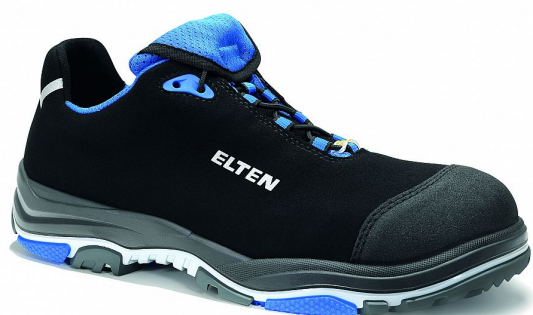

IMPULSE EA blue S2 ESD Typ 3 polobotka 47

» PRACOVNÍ OBUV » Polobotky pracovní / bezpečnostní » Polobotky S2

Popis

Bezpečnostní obuv Mikrovlákno Textilní podšívka pro přirozenou ventilaci Plně polstrovaný jazyk Polortopedická vkládací podrážka ESD černá Měkká fleecová ESD stélka Podrážka z TPU/PU ERGO-ACTIVE 2 Ocelová špička Elastický systém šněrování s individuálním rychloupínacím systémem Vybavení bez kůže Včetně náhradních tkaniček

Kód zboží	2116020903
Dodavatelské číslo	7272603
EAN	4030839313343
Značka	ELTEN

Na skladě: U dodavatele

Parametry

Značka	ELTEN
Stupeň ochrany	S2
Norma	EN ISO 20345 S2 SRC, form A