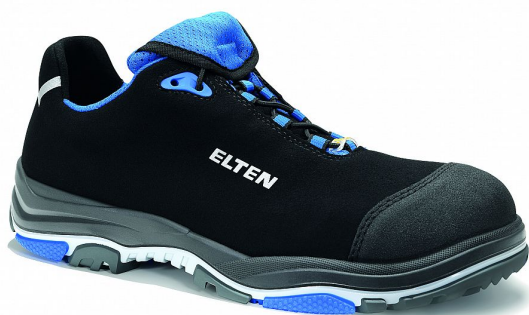

# IMPULSE EA blue S2 ESD Typ 3 polobotka 48

» PRACOVNÍ OBUV » Polobotky pracovní / bezpečnostní » Polobotky S2

## Popis

Bezpečnostní obuv Mikrovlákno Textilní podšívka pro přirozenou ventilaci Plně polstrovaný jazyk Polortopedická vkládací podrážka ESD černá Měkká fleecová ESD stélka Podrážka z TPU/PU ERGO-ACTIVE 2 Ocelová špička Elastický systém šněrování s individuálním rychloupínacím systémem Vybavení bez kůže Včetně náhradních tkaniček