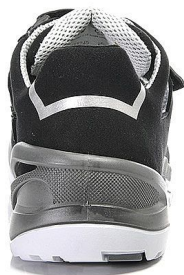

# IMPULSE grey S1 ESD sandál 46

» PRACOVNÍ OBUV » Sandály pracovní / bezpečnostní » Sandály S1

## Popis

Bezpečnostní sandál Mikrovlákno Textilní podšívka pro přirozené větrání Polstrovaný jazyk Polo-ortopedická vkládací podrážka ESD šedá Měkká fleecová ESD stélka Podrážka z TPU/PU BIOMEX DYNAMICS Kompozitní krytka špičky Vybavení bez kovů a kůže