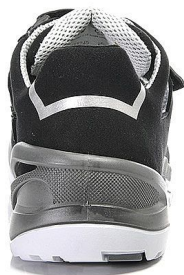

IMPULSE grey S1 ESD sandál 47

» PRACOVNÍ OBUV » Sandály pracovní / bezpečnostní » Sandály S1

Popis

Bezpečnostní sandál Mikrovlákno Textilní podšívka pro přirozené větrání Polstrovaný jazyk Polo-ortopedická vkládací podrážka ESD šedá Měkká fleecová ESD stélka Podrážka z TPU/PU BIOMEX DYNAMICS Kompozitní krytka špičky Vybavení bez kovů a kůže