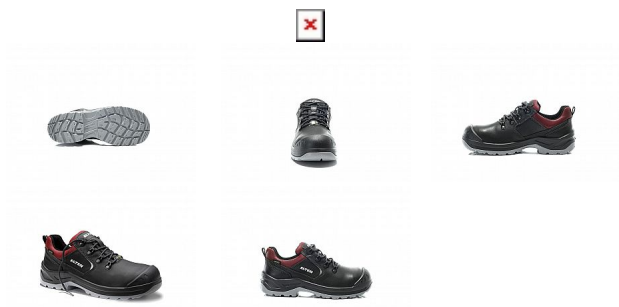

LENA GTX black-red S3 ESD CI polobotka 40

» PRACOVNÍ OBUV » Polobotky pracovní / bezpečnostní » Polobotky S3

| | |
|--------------------|---------------|
| Kód zboží | 2116033330 |
| Dodavatelské číslo | 742131 |
| EAN | 4030839315705 |
| Značka | ELTEN |

Na skladě: U dodavatele

Popis

Dámská bezpečnostní obuv Hydrofobizovaná hovězí kůže GORE-TEX Performance Pohodlná obuv Plně polstrovaný jazyk Podešev s vložkou po celé délce LADIES ESD černá Nemetallická mezipodešev odolná proti proražení PU/PU podrážka TREKKING LADY PU ochrana špičky Ocelová krytka špičky