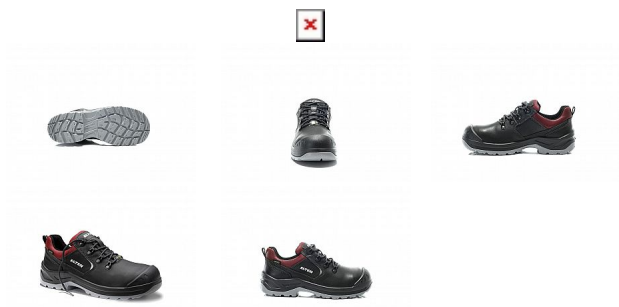

LENA GTX black-red S3 ESD CI polobotka 40

» PRACOVNÍ OBUV » Polobotky pracovní / bezpečnostní » Polobotky S3

Kód zboží	2116033330
Dodavatelské číslo	742131
EAN	4030839315705
Značka	ELTEN

Na skladě: U dodavatele

Popis

Dámská bezpečnostní obuv Hydrofobizovaná hovězí kůže GORE-TEX Performance Pohodlná obuv Plně polstrovaný jazyk Podešev s vložkou po celé délce LADIES ESD černá Nemetallická mezipodešev odolná proti proražení PU/PU podrážka TREKKING LADY PU ochrana špičky Ocelová krytka špičky