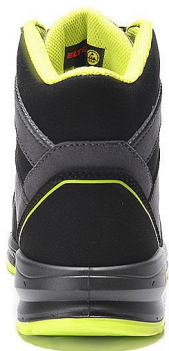

LOAN XXSports Pro black-lime S3 ESD kotník 41

» PRACOVNÍ OBUV » Kotníková obuv pracovní / bezpečnostní » Kotníková obuv S3

Popis

Bezpečnostní bota Hydrofobizované mikrovlákno Textilní podšívka pro přirozenou ventilaci Polstrovaný jazyk Podešev SPORTIVE ESD černá po celé délce s obsahem recyklovaného materiálu Nemetallická mezipodešev odolná proti proniknutí Podešev z TPU/PU WELLMAXX SPORTS Oděruvzdorná špička z TPU Ocelová krytka špičky Vybavení bez kůže Jádru podešve z materiálu Infinergy® od společnosti BASF