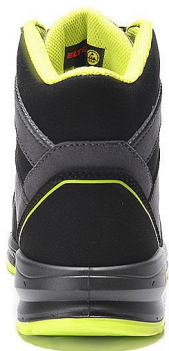

LOAN XXSports Pro black-lime S3 ESD kotník 43

» PRACOVNÍ OBUV » Kotníková obuv pracovní / bezpečnostní » Kotníková obuv S3

Popis

Bezpečnostní bota Hydrofobizované mikrovlákno Textilní podšívka pro přirozenou ventilaci Polstrovaný jazyk Podešev SPORTIVE ESD černá po celé délce s obsahem recyklovaného materiálu Nemetallická mezipodešev odolná proti proniknutí Podešev z TPU/PU WELLMAXX SPORTS Oděruvzdorná špička z TPU Ocelová krytka špičky Vybavení bez kůže Jádru podešve z materiálu Infinergy® od společnosti BASF