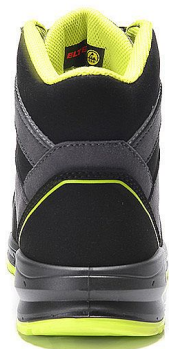

LOAN XXSports Pro black-lime S3 ESD kotník 45

» PRACOVNÍ OBUV » Kotníková obuv pracovní / bezpečnostní » Kotníková obuv S3

Popis

Bezpečnostní bota Hydrofobizované mikrovlákno Textilní podšívka pro přirozenou ventilaci Polstrovaný jazyk Podešev SPORTIVE ESD černá po celé délce s obsahem recyklovaného materiálu Nemetallická mezipodešev odolná proti proniknutí Podešev z TPU/PU WELLMAXX SPORTS Oděruvzdorná špička z TPU Ocelová krytka špičky Vybavení bez kůže Jádro podešve z materiálu Infinergy® od společnosti BASF