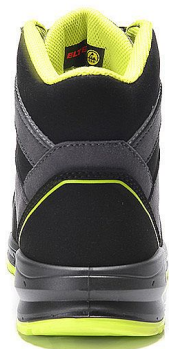

LOAN XXSports Pro black-lime S3 ESD kotník 47

» PRACOVNÍ OBUV » Kotníková obuv pracovní / bezpečnostní » Kotníková obuv S3

Popis

Bezpečnostní bota Hydrofobizované mikrovlákno Textilní podšívka pro přirozenou ventilaci Polstrovaný jazyk Podešev SPORTIVE ESD černá po celé délce s obsahem recyklovaného materiálu Nemetallická mezipodešev odolná proti proniknutí Podešev z TPU/PU WELLMAXX SPORTS Oděruvzdorná špička z TPU Ocelová krytka špičky Vybavení bez kůže Jádru podešve z materiálu Infinergy® od společnosti BASF