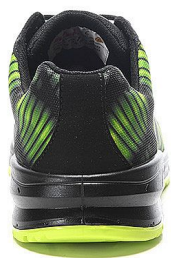

MATTIS XXSports green S1P ESD polobotka 47

» PRACOVNÍ OBUV » Polobotky pracovní / bezpečnostní » Polobotky S1P

Popis

Bezpečnostní obuv Textilní materiál s obsahem recyklovaného materiálu Textilní podšívka pro přirozenou ventilaci (rec) Polstrovaný jazyk Podešev SPORTIVE ESD černá po celé délce (rec) Nekomová mezipodešev odolná proti proniknutí s obsahem recyklovaného materiálu Podešev z TPU/PU WELLMAXX SPORTS Ocelová špička Tkaničky a švy ze 100% recyklovaného materiálu Jádro podrážky z materiálu Infinergy® od společnosti BASF

| | |
|--------------------|---------------|
| Kód zboží | 2116010550 |
| Dodavatelské číslo | 720321 |
| EAN | 4030839287101 |
| Značka | ELTEN |

Na skladě: U dodavatele

Parametry

| | |
|----------------|------------------------------|
| Značka | ELTEN |
| Stupeň ochrany | S1P |
| Norma | EN ISO 20345 S1P SRB, form A |