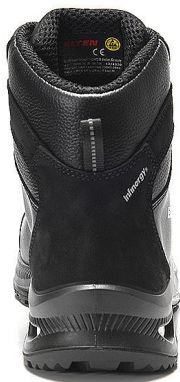

# TERENCE XXG PRO BOA® black S3 ESD HI kotník 39

» PRACOVNÍ OBUV » Kotníková obuv pracovní / bezpečnostní » Kotníková obuv S3

Kód zboží	2115033020
Dodavatelské číslo	768641
EAN	4030839356807
Značka	ELTEN

## Popis

Bezpečnostní bota Hovězí kůže Textilní podšívka pro přirozené větrání Plně polstrovaný jazyk Podešev s vložkou ESD PRO černá po celé délce Nekovová mezipodešev odolná proti proražení Podešev z pryže a polyuretanu WELLMAXX GRIP Oděruvzdorná krytka z TPU Kompozitní krytka špičky Systém BOA® Fit Jádro podešve z materiálu Infinergy® od společnosti BASF