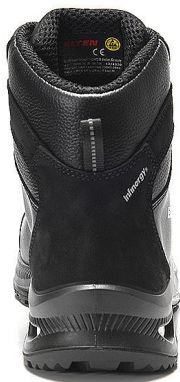

TERENCE XXG PRO BOA® black S3 ESD HI kotník 42

» PRACOVNÍ OBUV » Kotníková obuv pracovní / bezpečnostní » Kotníková obuv S3

Kód zboží	2115033020
Dodavatelské číslo	768641
EAN	4030839356838
Značka	ELTEN

Na skladě:

U dodavatele

Popis

Bezpečnostní bota Hovězí kůže Textilní podšívka pro přirozené větrání Plně polstrovaný jazyk Podešev s vložkou ESD PRO černá po celé délce Nekovová mezipodešev odolná proti proražení Podešev z pryže a polyuretanu WELLMAXX GRIP Oděruvzdorná krytka z TPU Kompozitní krytka špičky Systém BOA® Fit Jádro podešve z materiálu Infinergy® od společnosti BASF