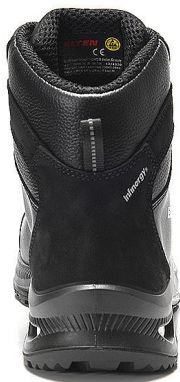

# TERENCE XXG PRO BOA® black S3 ESD HI kotník 43

» PRACOVNÍ OBUV » Kotníková obuv pracovní / bezpečnostní » Kotníková obuv S3

Kód zboží	2115033020
Dodavatelské číslo	768641
EAN	4030839356845
Značka	ELTEN

## Popis

Bezpečnostní bota Hovězí kůže Textilní podšívka pro přirozené větrání Plně polstrovaný jazyk Podešev s vložkou ESD PRO černá po celé délce Nekovová mezipodešev odolná proti proražení Podešev z pryže a polyuretanu WELLMAXX GRIP Oděruvzdorná krytka z TPU Kompozitní krytka špičky Systém BOA® Fit Jádro podešve z materiálu Infinergy® od společnosti BASF