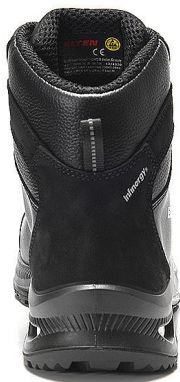

# TERENCE XXG PRO BOA® black S3 ESD HI kotník 43

» PRACOVNÍ OBUV » Kotníková obuv pracovní / bezpečnostní » Kotníková obuv S3

## Popis

Bezpečnostní bota Hovězí kůže Textilní podšívka pro přirozené větrání Plně polstrovaný jazyk Podešev s vložkou ESD PRO černá po celé délce Nekovová mezipodešev odolná proti proražení Podešev z pryže a polyuretanu WELLMAXX GRIP Oděruvzdorná krytka z TPU Kompozitní krytka špičky Systém BOA® Fit Jádro podešve z materiálu Infinergy® od společnosti BASF