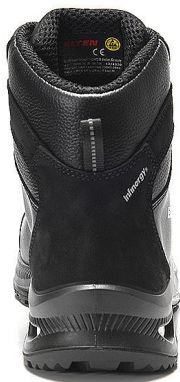

# TERENCE XXG PRO BOA® black S3 ESD HI kotník 44

» PRACOVNÍ OBUV » Kotníková obuv pracovní / bezpečnostní » Kotníková obuv S3

Kód zboží	2115033020
Dodavatelské číslo	768641
EAN	4030839356852
Značka	ELTEN

## Popis

Bezpečnostní bota Hovězí kůže Textilní podšívka pro přirozené větrání Plně polstrovaný jazyk Podešev s vložkou ESD PRO černá po celé délce Nekovová mezipodešev odolná proti proražení Podešev z pryže a polyuretanu WELLMAXX GRIP Oděruvzdorná krytka z TPU Kompozitní krytka špičky Systém BOA® Fit Jádro podešve z materiálu Infinergy® od společnosti BASF