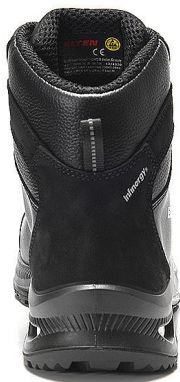

# TERENCE XXG PRO BOA® black S3 ESD HI kotník 45

» PRACOVNÍ OBUV » Kotníková obuv pracovní / bezpečnostní » Kotníková obuv S3

Kód zboží	2115033020
Dodavatelské číslo	768641
EAN	4030839356869
Značka	ELTEN

## Popis

Bezpečnostní bota Hovězí kůže Textilní podšívka pro přirozené větrání Plně polstrovaný jazyk Podešev s vložkou ESD PRO černá po celé délce Nekovová mezipodešev odolná proti proražení Podešev z pryže a polyuretanu WELLMAXX GRIP Oděruvzdorná krytka z TPU Kompozitní krytka špičky Systém BOA® Fit Jádro podešve z materiálu Infinergy® od společnosti BASF