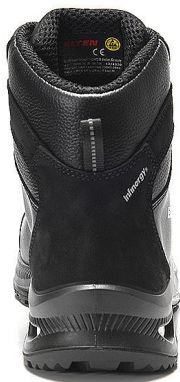

# TERENCE XXG PRO BOA® black S3 ESD HI kotník 47

» PRACOVNÍ OBUV » Kotníková obuv pracovní / bezpečnostní » Kotníková obuv S3

Kód zboží	2115033020
Dodavatelské číslo	768641
EAN	4030839356883
Značka	ELTEN

## Popis

Bezpečnostní bota Hovězí kůže Textilní podšívka pro přirozené větrání Plně polstrovaný jazyk Podešev s vložkou ESD PRO černá po celé délce Nekovová mezipodešev odolná proti proražení Podešev z pryže a polyuretanu WELLMAXX GRIP Oděruvzdorná krytka z TPU Kompozitní krytka špičky Systém BOA® Fit Jádro podešve z materiálu Infinergy® od společnosti BASF