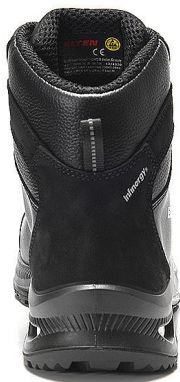

TERENCE XXG PRO BOA® black S3 ESD HI kotník 48

» PRACOVNÍ OBUV » Kotníková obuv pracovní / bezpečnostní » Kotníková obuv S3

Kód zboží	2115033020
Dodavatelské číslo	768641
EAN	4030839356890
Značka	ELTEN

Na skladě: U dodavatele

Popis

Bezpečnostní bota Hovězí kůže Textilní podšívka pro přirozené větrání Plně polstrovaný jazyk Podešev s vložkou ESD PRO černá po celé délce Nekovová mezipodešev odolná proti proražení Podešev z pryže a polyuretanu WELLMAXX GRIP Oděruvzdorná krytka z TPU Kompozitní krytka špičky Systém BOA® Fit Jádro podešve z materiálu Infinergy® od společnosti BASF