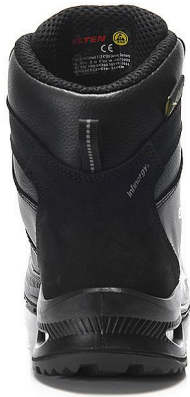

# TERENCE XXG PRO BOA® M black A3S ESD HI kotník 39

» PRACOVNÍ OBUV » Kotníková obuv pracovní / bezpečnostní » Kotníková obuv S3

Kód zboží	2115033015
Dodavatelské číslo	768891
EAN	4030839326466
Značka	ELTEN

## Popis

Bezpečnostní bota Hovězí kůže Textilní podšívka pro přirozené větrání Plně polstrovaný jazyk Podešev s vložkou po celé délce ESD PRO černá s obsahem recyklovaného materiálu Nemetallická mezipodešev odolná proti proniknutí Gumová/PU podrážka WELLMAXX GRIP TPU krytka Kompozitní krytka špičky Systém BOA® Fit Ochrana Metatarsal XRD® TECHNOLOGY Jádro podešve z materiálu Infinergy® od společnosti BASF