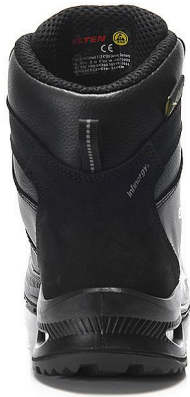

TERENCE XXG PRO BOA® M black A3S ESD HI kotník 39

» PRACOVNÍ OBUV » Kotníková obuv pracovní / bezpečnostní » Kotníková obuv S3

| | |
|--------------------|---------------|
| Kód zboží | 2115033015 |
| Dodavatelské číslo | 768891 |
| EAN | 4030839326466 |
| Značka | ELTEN |

Na skladě:

U dodavatele

Popis

Bezpečnostní bota Hovězí kůže Textilní podšívka pro přirozené větrání Plně polstrovaný jazyk Podešev s vložkou po celé délce ESD PRO černá s obsahem recyklovaného materiálu Nemetická mezipodešev odolná proti proniknutí Gumová/PU podrážka WELLMAXX GRIP TPU krytka Kompozitní krytka špičky Systém BOA® Fit Ochrana Metatarsal XRD® TECHNOLOGY Jádro podešve z materiálu Infinergy® od společnosti BASF