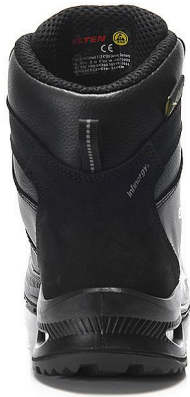

TERENCE XXG PRO BOA® M black A3S ESD HI kotník 39

» PRACOVNÍ OBUV » Kotníková obuv pracovní / bezpečnostní » Kotníková obuv S3

Kód zboží	2115033015
Dodavatelské číslo	768891
EAN	4030839326466
Značka	ELTEN

Na skladě:

U dodavatele

Popis

Bezpečnostní bota Hovězí kůže Textilní podšívka pro přirozené větrání Plně polstrovaný jazyk Podešev s vložkou po celé délce ESD PRO černá s obsahem recyklovaného materiálu Nemetallická mezipodešev odolná proti proniknutí Gumová/PU podrážka WELLMAXX GRIP TPU krytka Kompozitní krytka špičky Systém BOA® Fit Ochrana Metatarsal XRD® TECHNOLOGY Jádru podešve z materiálu Infinergy® od společnosti BASF