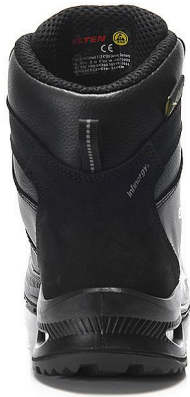

# TERENCE XXG PRO BOA® M black A3S ESD HI kotník 40

» PRACOVNÍ OBUV » Kotníková obuv pracovní / bezpečnostní » Kotníková obuv S3

Kód zboží	2115033015
Dodavatelské číslo	768891
EAN	4030839326473
Značka	ELTEN

## Popis

Bezpečnostní bota Hovězí kůže Textilní podšívka pro přirozené větrání Plně polstrovaný jazyk Podešev s vložkou po celé délce ESD PRO černá s obsahem recyklovaného materiálu Nemetická mezipodešev odolná proti proniknutí Gumová/PU podrážka WELLMAXX GRIP TPU krytka Kompozitní krytka špičky Systém BOA® Fit Ochrana Metatarsal XRD® TECHNOLOGY Jádru podešve z materiálu Infinergy® od společnosti BASF