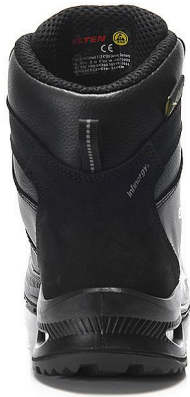

TERENCE XXG PRO BOA® M black A3S ESD HI kotník 40

» PRACOVNÍ OBUV » Kotníková obuv pracovní / bezpečnostní » Kotníková obuv S3

Kód zboží	2115033015
Dodavatelské číslo	768891
EAN	4030839326473
Značka	ELTEN

Na skladě:

U dodavatele

Popis

Bezpečnostní bota Hovězí kůže Textilní podšívka pro přirozené větrání Plně polstrovaný jazyk Podešev s vložkou po celé délce ESD PRO černá s obsahem recyklovaného materiálu Nemetická mezipodešev odolná proti proniknutí Gumová/PU podrážka WELLMAXX GRIP TPU krytka Kompozitní krytka špičky Systém BOA® Fit Ochrana Metatarsal XRD® TECHNOLOGY Jádro podešve z materiálu Infinergy® od společnosti BASF