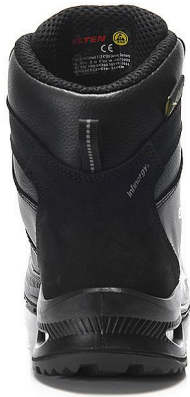

TERENCE XXG PRO BOA® M black A3S ESD HI kotník 40

» PRACOVNÍ OBUV » Kotníková obuv pracovní / bezpečnostní » Kotníková obuv S3

Kód zboží	2115033015
Dodavatelské číslo	768891
EAN	4030839326473
Značka	ELTEN

Na skladě:

U dodavatele

Popis

Bezpečnostní bota Hovězí kůže Textilní podšívka pro přirozené větrání Plně polstrovaný jazyk Podešev s vložkou po celé délce ESD PRO černá s obsahem recyklovaného materiálu Nemetallická mezipodešev odolná proti proniknutí Gumová/PU podrážka WELLMAXX GRIP TPU krytka Kompozitní krytka špičky Systém BOA® Fit Ochrana Metatarsal XRD® TECHNOLOGY Jádro podešve z materiálu Infinergy® od společnosti BASF