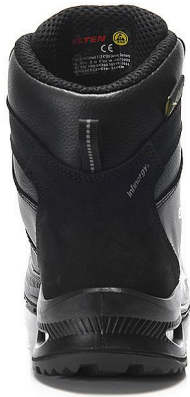

TERENCE XXG PRO BOA® M black A3S ESD HI kotník 41

» PRACOVNÍ OBUV » Kotníková obuv pracovní / bezpečnostní » Kotníková obuv S3

Kód zboží	2115033015
Dodavatelské číslo	768891
EAN	4030839326480
Značka	ELTEN

Na skladě:

U dodavatele

Popis

Bezpečnostní bota Hovězí kůže Textilní podšívka pro přirozené větrání Plně polstrovaný jazyk Podešev s vložkou po celé délce ESD PRO černá s obsahem recyklovaného materiálu Nemetallická mezipodešev odolná proti proniknutí Gumová/PU podrážka WELLMAXX GRIP TPU krytka Kompozitní krytka špičky Systém BOA® Fit Ochrana Metatarsal XRD® TECHNOLOGY Jádru podešve z materiálu Infinergy® od společnosti BASF