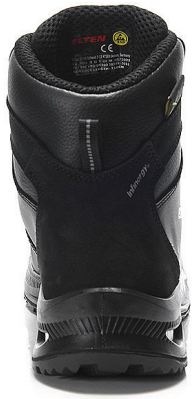

TERENCE XXG PRO BOA® M black A3S ESD HI kotník 41

» PRACOVNÍ OBUV » Kotníková obuv pracovní / bezpečnostní » Kotníková obuv S3

Popis

Bezpečnostní bota Hovězí kůže Textilní podšívka pro přirozené větrání Plně polstrovaný jazyk Podešev s vložkou po celé délce ESD PRO černá s obsahem recyklovaného materiálu Nemetická mezipodešev odolná proti proniknutí Gumová/PU podrážka WELLMAXX GRIP TPU krytka Kompozitní krytka špičky Systém BOA® Fit Ochrana Metatarsal XRD® TECHNOLOGY Jádru podešve z materiálu Infinergy® od společnosti BASF

Kód zboží	2115033015
Dodavatelské číslo	768891
EAN	4030839326480
Značka	ELTEN

Na skladě:

U dodavatele

Parametry

Značka	ELTEN
Stupeň ochrany	S3
Norma	EN ISO 20345 S3S WR/FO/SC/HI/HRO/M, form B