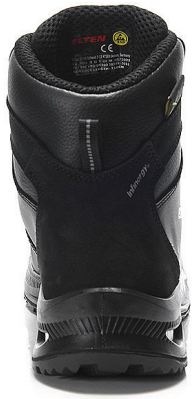

TERENCE XXG PRO BOA® M black A3S ESD HI kotník 41

» PRACOVNÍ OBUV » Kotníková obuv pracovní / bezpečnostní » Kotníková obuv S3

Popis

Bezpečnostní bota Hovězí kůže Textilní podšívka pro přirozené větrání Plně polstrovaný jazyk Podešev s vložkou po celé délce ESD PRO černá s obsahem recyklovaného materiálu Nemetallická mezipodešev odolná proti proniknutí Gumová/PU podrážka WELLMAXX GRIP TPU krytka Kompozitní krytka špičky Systém BOA® Fit Ochrana Metatarsal XRD® TECHNOLOGY Jádru podešve z materiálu Infinergy® od společnosti BASF

Kód zboží	2115033015
Dodavatelské číslo	768891
EAN	4030839326480
Značka	ELTEN

Na skladě: U dodavatele

Parametry

Značka	ELTEN
Stupeň ochrany	S3
Norma	EN ISO 20345 S3S WR/FO/SC/HI/HRO/M, form B