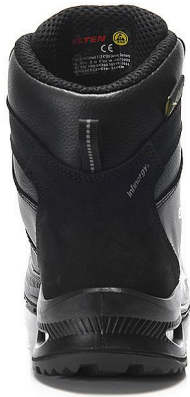

TERENCE XXG PRO BOA® M black A3S ESD HI kotník 41

» PRACOVNÍ OBUV » Kotníková obuv pracovní / bezpečnostní » Kotníková obuv S3

Popis

Bezpečnostní bota Hovězí kůže Textilní podšívka pro přirozené větrání Plně polstrovaný jazyk Podešev s vložkou po celé délce ESD PRO černá s obsahem recyklovaného materiálu Nemetická mezipodešev odolná proti proniknutí Gumová/PU podrážka WELLMAXX GRIP TPU krytka Kompozitní krytka špičky Systém BOA® Fit Ochrana Metatarsal XRD® TECHNOLOGY Jádru podešve z materiálu Infinergy® od společnosti BASF