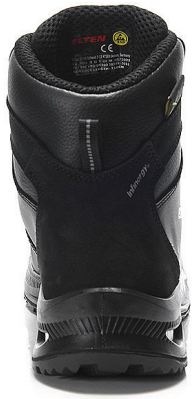

TERENCE XXG PRO BOA® M black A3S ESD HI kotník 42

» PRACOVNÍ OBUV » Kotníková obuv pracovní / bezpečnostní » Kotníková obuv S3

Kód zboží	2115033015
Dodavatelské číslo	768891
EAN	4030839326497
Značka	ELTEN

Na skladě:

U dodavatele

Popis

Bezpečnostní bota Hovězí kůže Textilní podšívka pro přirozené větrání Plně polstrovaný jazyk Podešev s vložkou po celé délce ESD PRO černá s obsahem recyklovaného materiálu Nemetallická mezipodešev odolná proti proniknutí Gumová/PU podrážka WELLMAXX GRIP TPU krytka Kompozitní krytka špičky Systém BOA® Fit Ochrana Metatarsal XRD® TECHNOLOGY Jádru podešve z materiálu Infinergy® od společnosti BASF