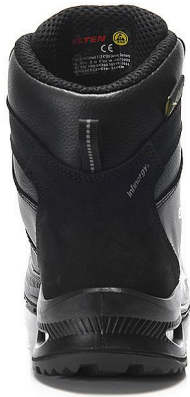

TERENCE XXG PRO BOA® M black A3S ESD HI kotník 42

» PRACOVNÍ OBUV » Kotníková obuv pracovní / bezpečnostní » Kotníková obuv S3

Kód zboží	2115033015
Dodavatelské číslo	768891
EAN	4030839326497
Značka	ELTEN

Na skladě:

U dodavatele

Popis

Bezpečnostní bota Hovězí kůže Textilní podšívka pro přirozené větrání Plně polstrovaný jazyk Podešev s vložkou po celé délce ESD PRO černá s obsahem recyklovaného materiálu Nemetická mezipodešev odolná proti proniknutí Gumová/PU podrážka WELLMAXX GRIP TPU krytka Kompozitní krytka špičky Systém BOA® Fit Ochrana Metatarsal XRD® TECHNOLOGY Jádru podešve z materiálu Infinergy® od společnosti BASF