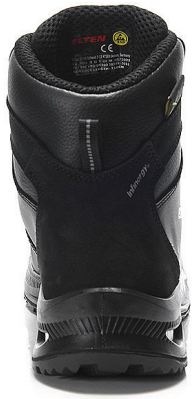

# TERENCE XXG PRO BOA® M black A3S ESD HI kotník 43

» PRACOVNÍ OBUV » Kotníková obuv pracovní / bezpečnostní » Kotníková obuv S3

## Popis

Bezpečnostní bota Hovězí kůže Textilní podšívka pro přirozené větrání Plně polstrovaný jazyk Podešev s vložkou po celé délce ESD PRO černá s obsahem recyklovaného materiálu Nemetická mezipodešev odolná proti proniknutí Gumová/PU podrážka WELLMAXX GRIP TPU krytka Kompozitní krytka špičky Systém BOA® Fit Ochrana Metatarsal XRD® TECHNOLOGY Jádru podešve z materiálu Infinergy® od společnosti BASF