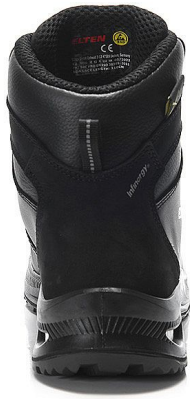

# TERENCE XXG PRO BOA® M black A3S ESD HI kotník 43

» PRACOVNÍ OBUV » Kotníková obuv pracovní / bezpečnostní » Kotníková obuv S3

## Popis

Bezpečnostní bota Hovězí kůže Textilní podšívka pro přirozené větrání Plně polstrovaný jazyk Podešev s vložkou po celé délce ESD PRO černá s obsahem recyklovaného materiálu Nemetická mezipodešev odolná proti proniknutí Gumová/PU podrážka WELLMAXX GRIP TPU krytka Kompozitní krytka špičky Systém BOA® Fit Ochrana Metatarsal XRD® TECHNOLOGY Jádro podešve z materiálu Infinergy® od společnosti BASF