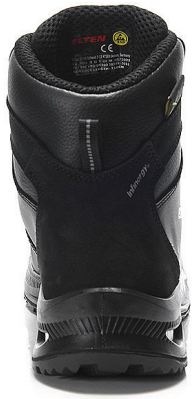

TERENCE XXG PRO BOA® M black A3S ESD HI kotník 43

» PRACOVNÍ OBUV » Kotníková obuv pracovní / bezpečnostní » Kotníková obuv S3

Kód zboží	2115033015
Dodavatelské číslo	768891
EAN	4030839326503
Značka	ELTEN

Na skladě:

U dodavatele

Popis

Bezpečnostní bota Hovězí kůže Textilní podšívka pro přirozené větrání Plně polstrovaný jazyk Podešev s vložkou po celé délce ESD PRO černá s obsahem recyklovaného materiálu Nemetallická mezipodešev odolná proti proniknutí Gumová/PU podrážka WELLMAXX GRIP TPU krytka Kompozitní krytka špičky Systém BOA® Fit Ochrana Metatarsal XRD® TECHNOLOGY Jádru podešve z materiálu Infinergy® od společnosti BASF