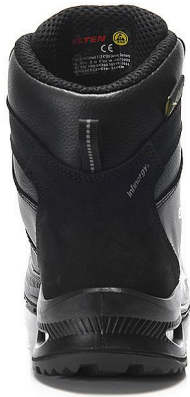

# TERENCE XXG PRO BOA® M black A3S ESD HI kotník 44

» PRACOVNÍ OBUV » Kotníková obuv pracovní / bezpečnostní » Kotníková obuv S3

Kód zboží	2115033015
Dodavatelské číslo	768891
EAN	4030839326510
Značka	ELTEN

## Popis

Bezpečnostní bota Hovězí kůže Textilní podšívka pro přirozené větrání Plně polstrovaný jazyk Podešev s vložkou po celé délce ESD PRO černá s obsahem recyklovaného materiálu Nemetallická mezipodešev odolná proti proniknutí Gumová/PU podrážka WELLMAXX GRIP TPU krytka Kompozitní krytka špičky Systém BOA® Fit Ochrana Metatarsal XRD® TECHNOLOGY Jádru podešve z materiálu Infinergy® od společnosti BASF