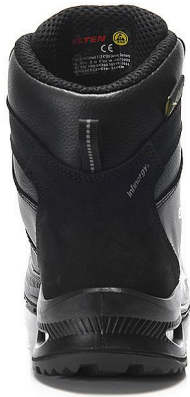

TERENCE XXG PRO BOA® M black A3S ESD HI kotník 44

» PRACOVNÍ OBUV » Kotníková obuv pracovní / bezpečnostní » Kotníková obuv S3

Kód zboží	2115033015
Dodavatelské číslo	768891
EAN	4030839326510
Značka	ELTEN

Na skladě:

U dodavatele

Popis

Bezpečnostní bota Hovězí kůže Textilní podšívka pro přirozené větrání Plně polstrovaný jazyk Podešev s vložkou po celé délce ESD PRO černá s obsahem recyklovaného materiálu Nemetallická mezipodešev odolná proti proniknutí Gumová/PU podrážka WELLMAXX GRIP TPU krytka Kompozitní krytka špičky Systém BOA® Fit Ochrana Metatarsal XRD® TECHNOLOGY Jádru podešve z materiálu Infinergy® od společnosti BASF