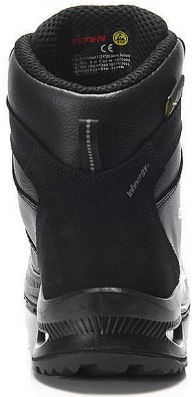

# TERENCE XXG PRO BOA® M black A3S ESD HI kotník 45

» PRACOVNÍ OBUV » Kotníková obuv pracovní / bezpečnostní » Kotníková obuv S3

Kód zboží	2115033015
Dodavatelské číslo	768891
EAN	4030839326527
Značka	ELTEN

## Popis

Bezpečnostní bota Hovězí kůže Textilní podšívka pro přirozené větrání Plně polstrovaný jazyk Podešev s vložkou po celé délce ESD PRO černá s obsahem recyklovaného materiálu Nemetallická mezipodešev odolná proti proniknutí Gumová/PU podrážka WELLMAXX GRIP TPU krytka Kompozitní krytka špičky Systém BOA® Fit Ochrana Metatarsal XRD® TECHNOLOGY Jádru podešve z materiálu Infinergy® od společnosti BASF