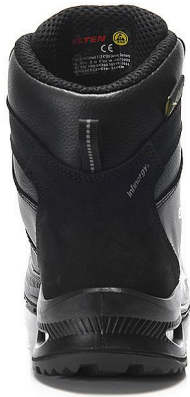

# TERENCE XXG PRO BOA® M black A3S ESD HI kotník 45

» PRACOVNÍ OBUV » Kotníková obuv pracovní / bezpečnostní » Kotníková obuv S3

## Popis

Bezpečnostní bota Hovězí kůže Textilní podšívka pro přirozené větrání Plně polstrovaný jazyk Podešev s vložkou po celé délce ESD PRO černá s obsahem recyklovaného materiálu Nemetická mezipodešev odolná proti proniknutí Gumová/PU podrážka WELLMAXX GRIP TPU krytka Kompozitní krytka špičky Systém BOA® Fit Ochrana Metatarsal XRD® TECHNOLOGY Jádru podešve z materiálu Infinergy® od společnosti BASF