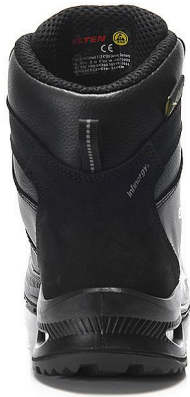

TERENCE XXG PRO BOA® M black A3S ESD HI kotník 45

» PRACOVNÍ OBUV » Kotníková obuv pracovní / bezpečnostní » Kotníková obuv S3

Kód zboží	2115033015
Dodavatelské číslo	768891
EAN	4030839326527
Značka	ELTEN

Na skladě:

U dodavatele

Popis

Bezpečnostní bota Hovězí kůže Textilní podšívka pro přirozené větrání Plně polstrovaný jazyk Podešev s vložkou po celé délce ESD PRO černá s obsahem recyklovaného materiálu Nemetallická mezipodešev odolná proti proniknutí Gumová/PU podrážka WELLMAXX GRIP TPU krytka Kompozitní krytka špičky Systém BOA® Fit Ochrana Metatarsal XRD® TECHNOLOGY Jádru podešve z materiálu Infinergy® od společnosti BASF