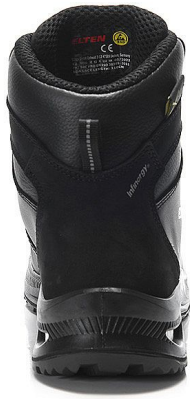

TERENCE XXG PRO BOA® M black A3S ESD HI kotník 45

» PRACOVNÍ OBUV » Kotníková obuv pracovní / bezpečnostní » Kotníková obuv S3

Kód zboží	2115033015
Dodavatelské číslo	768891
EAN	4030839326527
Značka	ELTEN

Na skladě:

U dodavatele

Popis

Bezpečnostní bota Hovězí kůže Textilní podšívka pro přirozené větrání Plně polstrovaný jazyk Podešev s vložkou po celé délce ESD PRO černá s obsahem recyklovaného materiálu Nemetallická mezipodešev odolná proti proniknutí Gumová/PU podrážka WELLMAXX GRIP TPU krytka Kompozitní krytka špičky Systém BOA® Fit Ochrana Metatarsal XRD® TECHNOLOGY Jádru podešve z materiálu Infinergy® od společnosti BASF