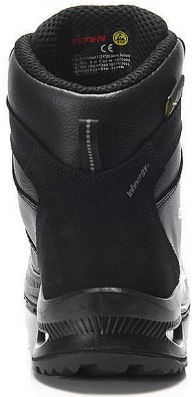

TERENCE XXG PRO BOA® M black A3S ESD HI kotník 46

» PRACOVNÍ OBUV » Kotníková obuv pracovní / bezpečnostní » Kotníková obuv S3

Kód zboží	2115033015
Dodavatelské číslo	768891
EAN	4030839326534
Značka	ELTEN

Na skladě:

U dodavatele

Popis

Bezpečnostní bota Hovězí kůže Textilní podšívka pro přirozené větrání Plně polstrovaný jazyk Podešev s vložkou po celé délce ESD PRO černá s obsahem recyklovaného materiálu Nemetallická mezipodešev odolná proti proniknutí Gumová/PU podrážka WELLMAXX GRIP TPU krytka Kompozitní krytka špičky Systém BOA® Fit Ochrana Metatarsal XRD® TECHNOLOGY Jádru podešve z materiálu Infinergy® od společnosti BASF