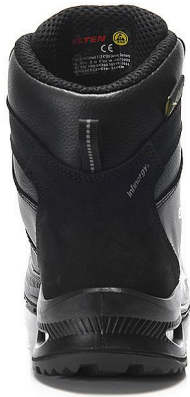

TERENCE XXG PRO BOA® M black A3S ESD HI kotník 46

» PRACOVNÍ OBUV » Kotníková obuv pracovní / bezpečnostní » Kotníková obuv S3

Popis

Bezpečnostní bota Hovězí kůže Textilní podšívka pro přirozené větrání Plně polstrovaný jazyk Podešev s vložkou po celé délce ESD PRO černá s obsahem recyklovaného materiálu Nemetická mezipodešev odolná proti proniknutí Gumová/PU podrážka WELLMAXX GRIP TPU krytka Kompozitní krytka špičky Systém BOA® Fit Ochrana Metatarsal XRD® TECHNOLOGY Jádru podešve z materiálu Infinergy® od společnosti BASF