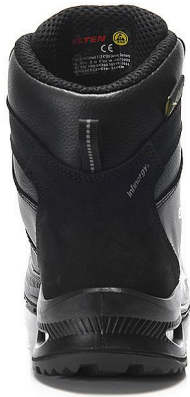

TERENCE XXG PRO BOA® M black A3S ESD HI kotník 46

» PRACOVNÍ OBUV » Kotníková obuv pracovní / bezpečnostní » Kotníková obuv S3

Kód zboží	2115033015
Dodavatelské číslo	768891
EAN	4030839326534
Značka	ELTEN

Na skladě:

U dodavatele

Popis

Bezpečnostní bota Hovězí kůže Textilní podšívka pro přirozené větrání Plně polstrovaný jazyk Podešev s vložkou po celé délce ESD PRO černá s obsahem recyklovaného materiálu Nemetická mezipodešev odolná proti proniknutí Gumová/PU podrážka WELLMAXX GRIP TPU krytka Kompozitní krytka špičky Systém BOA® Fit Ochrana Metatarsal XRD® TECHNOLOGY Jádru podešve z materiálu Infinergy® od společnosti BASF