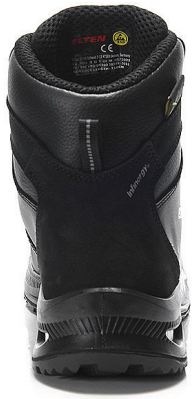

TERENCE XXG PRO BOA® M black A3S ESD HI kotník 46

» PRACOVNÍ OBUV » Kotníková obuv pracovní / bezpečnostní » Kotníková obuv S3

Popis

Bezpečnostní bota Hovězí kůže Textilní podšívka pro přirozené větrání Plně polstrovaný jazyk Podešev s vložkou po celé délce ESD PRO černá s obsahem recyklovaného materiálu Nemetická mezipodešev odolná proti proniknutí Gumová/PU podrážka WELLMAXX GRIP TPU krytka Kompozitní krytka špičky Systém BOA® Fit Ochrana Metatarsal XRD® TECHNOLOGY Jádro podešve z materiálu Infinergy® od společnosti BASF

Kód zboží	2115033015
Dodavatelské číslo	768891
EAN	4030839326534
Značka	ELTEN

Na skladě:

U dodavatele

Parametry

Značka	ELTEN
Stupeň ochrany	S3
Norma	EN ISO 20345 S3S WR/FO/SC/HI/HRO/M, form B