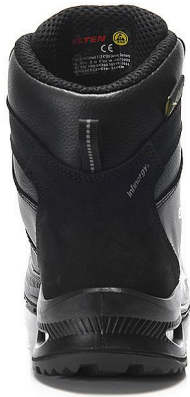

TERENCE XXG PRO BOA® M black A3S ESD HI kotník 47

» PRACOVNÍ OBUV » Kotníková obuv pracovní / bezpečnostní » Kotníková obuv S3

Kód zboží	2115033015
Dodavatelské číslo	768891
EAN	4030839326541
Značka	ELTEN

Na skladě:

U dodavatele

Popis

Bezpečnostní bota Hovězí kůže Textilní podšívka pro přirozené větrání Plně polstrovaný jazyk Podešev s vložkou po celé délce ESD PRO černá s obsahem recyklovaného materiálu Nemetická mezipodešev odolná proti proniknutí Gumová/PU podrážka WELLMAXX GRIP TPU krytka Kompozitní krytka špičky Systém BOA® Fit Ochrana Metatarsal XRD® TECHNOLOGY Jádru podešve z materiálu Infinergy® od společnosti BASF