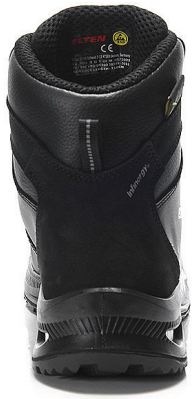

TERENCE XXG PRO BOA® M black A3S ESD HI kotník 47

» PRACOVNÍ OBUV » Kotníková obuv pracovní / bezpečnostní » Kotníková obuv S3

Kód zboží	2115033015
Dodavatelské číslo	768891
EAN	4030839326541
Značka	ELTEN

Na skladě:

U dodavatele

Popis

Bezpečnostní bota Hovězí kůže Textilní podšívka pro přirozené větrání Plně polstrovaný jazyk Podešev s vložkou po celé délce ESD PRO černá s obsahem recyklovaného materiálu Nemetická mezipodešev odolná proti proniknutí Gumová/PU podrážka WELLMAXX GRIP TPU krytka Kompozitní krytka špičky Systém BOA® Fit Ochrana Metatarsal XRD® TECHNOLOGY Jádru podešve z materiálu Infinergy® od společnosti BASF