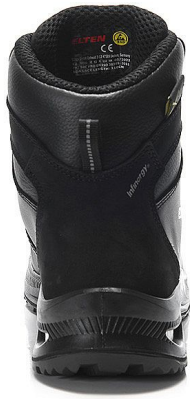

TERENCE XXG PRO BOA® M black A3S ESD HI kotník 47

» PRACOVNÍ OBUV » Kotníková obuv pracovní / bezpečnostní » Kotníková obuv S3

Kód zboží	2115033015
Dodavatelské číslo	768891
EAN	4030839326541
Značka	ELTEN

Na skladě:

U dodavatele

Popis

Bezpečnostní bota Hovězí kůže Textilní podšívka pro přirozené větrání Plně polstrovaný jazyk Podešev s vložkou po celé délce ESD PRO černá s obsahem recyklovaného materiálu Nemetallická mezipodešev odolná proti proniknutí Gumová/PU podrážka WELLMAXX GRIP TPU krytka Kompozitní krytka špičky Systém BOA® Fit Ochrana Metatarsal XRD® TECHNOLOGY Jádru podešve z materiálu Infinergy® od společnosti BASF