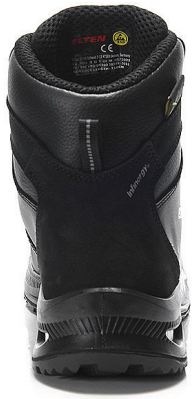

TERENCE XXG PRO BOA® M black A3S ESD HI kotník 47

» PRACOVNÍ OBUV » Kotníková obuv pracovní / bezpečnostní » Kotníková obuv S3

Kód zboží	2115033015
Dodavatelské číslo	768891
EAN	4030839326541
Značka	ELTEN

Na skladě:

U dodavatele

Popis

Bezpečnostní bota Hovězí kůže Textilní podšívka pro přirozené větrání Plně polstrovaný jazyk Podešev s vložkou po celé délce ESD PRO černá s obsahem recyklovaného materiálu Nemetallická mezipodešev odolná proti proniknutí Gumová/PU podrážka WELLMAXX GRIP TPU krytka Kompozitní krytka špičky Systém BOA® Fit Ochrana Metatarsal XRD® TECHNOLOGY Jádru podešve z materiálu Infinergy® od společnosti BASF