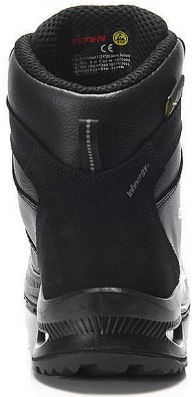

# TERENCE XXG PRO BOA® M black A3S ESD HI kotník 48

» PRACOVNÍ OBUV » Kotníková obuv pracovní / bezpečnostní » Kotníková obuv S3

## Popis

Bezpečnostní bota Hovězí kůže Textilní podšívka pro přirozené větrání Plně polstrovaný jazyk Podešev s vložkou po celé délce ESD PRO černá s obsahem recyklovaného materiálu Nemetická mezipodešev odolná proti proniknutí Gumová/PU podrážka WELLMAXX GRIP TPU krytka Kompozitní krytka špičky Systém BOA® Fit Ochrana Metatarsal XRD® TECHNOLOGY Jádro podešve z materiálu Infinergy® od společnosti BASF