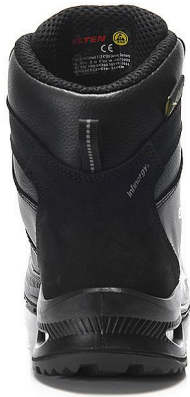

# TERENCE XXG PRO BOA® M black A3S ESD HI kotník 48

» PRACOVNÍ OBUV » Kotníková obuv pracovní / bezpečnostní » Kotníková obuv S3

Kód zboží	2115033015
Dodavatelské číslo	768891
EAN	4030839326558
Značka	ELTEN

## Popis

Bezpečnostní bota Hovězí kůže Textilní podšívka pro přirozené větrání Plně polstrovaný jazyk Podešev s vložkou po celé délce ESD PRO černá s obsahem recyklovaného materiálu Nemetická mezipodešev odolná proti proniknutí Gumová/PU podrážka WELLMAXX GRIP TPU krytka Kompozitní krytka špičky Systém BOA® Fit Ochrana Metatarsal XRD® TECHNOLOGY Jádro podešve z materiálu Infinergy® od společnosti BASF