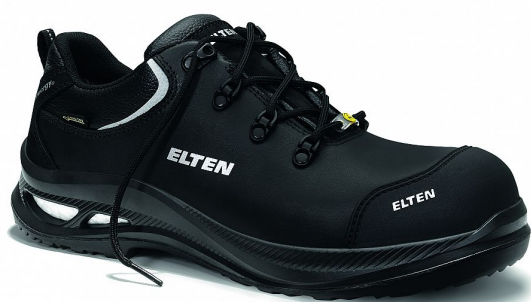

TERENCE XXG PRO GTX black S3 ESD HI CI polobotka

» PRACOVNÍ OBUV » Polobotky pracovní / bezpečnostní » Polobotky S3

Kód zboží	2116034530
Dodavatelské číslo	728651
Značka	ELTEN

Na skladě: U dodavatele

Popis

"Bezpečnostní obuv Hovězí kůže Obuv GORE-TEX Performance Comfort Footwear Plně polstrovaný jazyk Podešev s vložkou po celé délce ESD PRO černá s obsahem recyklovaného materiálu Nemetická mezipodešev odolná proti proražení Podešev z pryže a polyuretanu WELLMAXX GRIP Oděruvzdorná krytka z TPU Kompozitní krytka špičky Jádro podešve z materiálu Infinergy® od společnosti BASF"