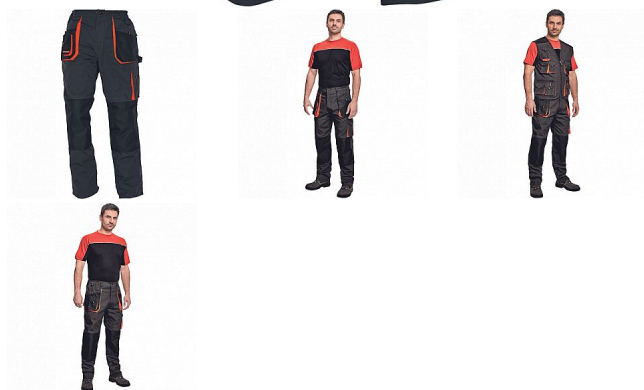

# EMERTON kalhoty ČERNÁ/ORANŽ

» PRACOVNÍ ODĚVY » Montérkové kalhoty

## Popis

- pánské pracovní kalhoty vysoké odolnosti, elastický pas
- multifunkční kapsy
- Oxford 600D zesílení kolenních kapes pro vkládání ochranných náhleníků

Kód zboží	1027102001
Dodavatelské číslo	0302003690xxx
Značka	CERVA

Dostupnost: 7 707 KS

## Parametry

Značka	CERVA
Materiál	<b>Svrchní materiál:</b> 65% polyester, 35% bavlna, 270 g/m <sup>2</sup>
Norma	EN ISO 13688:2013 EN ISO 13688:2013+A1:2021
Barva	černá
Pohlaví	Pánské