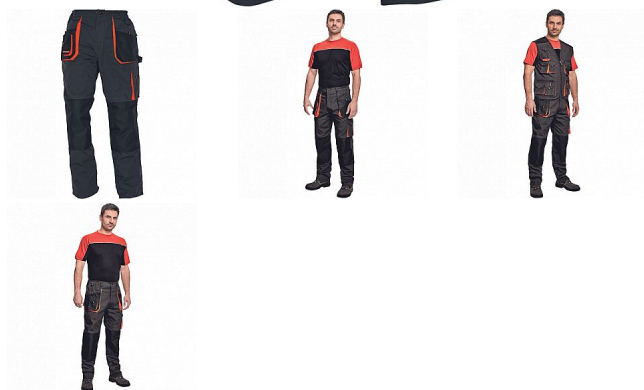

# EMERTON kalhoty ČERNÁ/ORANŽ

» PRACOVNÍ ODĚVY » Montérkové kalhoty » EMERTON kalhoty ČERNÁ/ORANŽ

## Popis

- pánské pracovní kalhoty vysoké odolnosti, elastický pas
- multifunkční kapsy
- Oxford 600D zesílení kolenních kapes pro vkládání ochranných náhleníků

|                    |               |
|--------------------|---------------|
| Kód zboží          | 1027102001    |
| Dodavatelské číslo | 0302003690xxx |
| EAN                | 8591806115866 |
| Značka             | CERVA         |