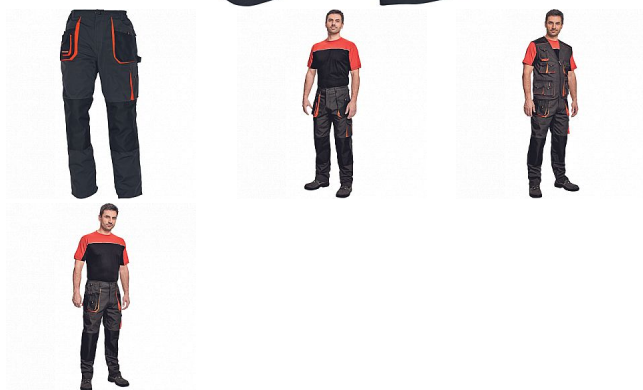

EMERTON kalhoty ČERNÁ/ORANŽ

» PRACOVNÍ ODĚVY » Montérkové kalhoty » EMERTON kalhoty ČERNÁ/ORANŽ

Popis

- pánské pracovní kalhoty vysoké odolnosti, elastický pas
- multifunkční kapsy
- Oxford 600D zesílení kolenních kapes pro vkládání ochranných náhleníků

Kód zboží	1027102001
Dodavatelské číslo	0302003690xxx
EAN	8591806025011
Značka	CERVA

Dostupnost hlavní sklad:	16 KS
Dostupnost na prodejně:	2 KS
Dostupnost u dodavatele:	189 KS

Parametry

Značka	CERVA
Materiál	Svrchní materiál: 65% polyester, 35% bavlna, 270 g/m ²
Norma	EN ISO 13688:2013 EN ISO 13688:2013+A1:2021
Barva	černá
Pohlaví	Pánské
Velikost	62