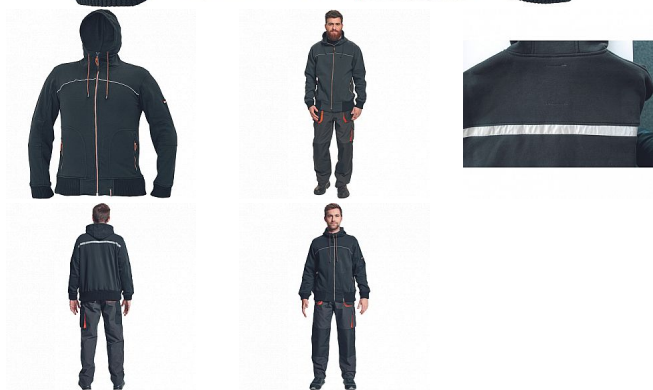

EMERTON NEW mikina RFX černá 3XL

» PRACOVNÍ ODĚVY » Mikiny, svetry » Mikiny

Popis

- moderní pánská mikina s dvoubarevným zipem
- 2 přední kapsy na zip
- reflexní pruh na zádech
- pružné náplety na konci rukávů a v pase
- stahování kapuce elastickou šňůrkou

Kód zboží	1024002201
Dodavatelské číslo	0306002060xxx
EAN	8591806186316
Značka	CERVA

Dostupnost hlavní sklad:	U dodavatele
Dostupnost na prodejně:	1 KS
Dostupnost u dodavatele:	16 KS

Parametry

Značka	CERVA
Materiál	Svrchní materiál: 80% bavlna, 20% polyester, 300 g/m ²
Norma	EN ISO 13688:2013 EN ISO 13688:2013+A1:2021
Barva	černá
Pohlaví	Unisex
Velikost	3XL