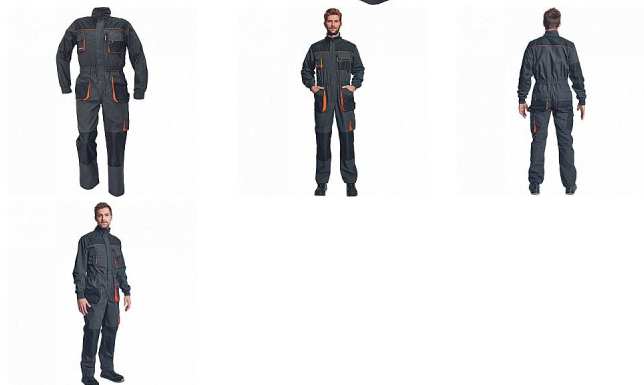

# EMERTON overal ČERNÁ/ORANŽ

» PRACOVNÍ ODĚVY » Montérkové kombinézy / sety » Montérkové kombinézy

## Popis

- pánský pracovní overal vysoké odolnosti, pružný pas
- multifunkční kapsy
- Oxford 600D zesílení kolenních kapes pro vkládání ochranných náhleníků
- elastické manžety rukávů

Kód zboží	1029302001
Dodavatelské číslo	0315000690xxx
Značka	CERVA

## Parametry

Značka	CERVA
Materiál	<b>Svrchní materiál:</b> 65% polyester, 35% bavlna, 270 g/m <sup>2</sup>
Norma	EN ISO 13688:2013
Barva	černá
Pohlaví	Pánské