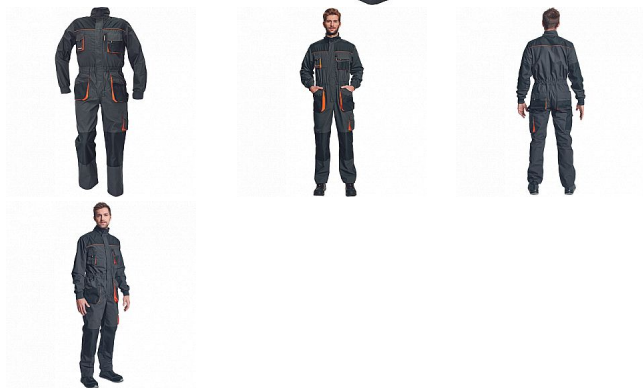

EMERTON overal ČERNÁ/ORANŽ

» PRACOVNÍ ODEVY » Montérkové kombinézy / sety » Montérkové kombinézy

Popis

- pánský pracovní overal vysoké odolnosti, pružný pas
- multifunkční kapsy
- Oxford 600D zesílení kolenních kapes pro vkládání ochranných náhleníků
- elastické manžety rukávů

Kód zboží	1029302001
Dodavatelské číslo	0315000690xxx
Značka	CERVA

Dostupnost hlavní sklad:	U dodavatele na cestě 3 KS
Dostupnost u dodavatele:	25 KS

Parametry

Značka	CERVA
Materiál	Svrchní materiál: 65% polyester, 35% bavlna, 270 g/m ²
Norma	EN ISO 13688:2013
Barva	černá
Pohlaví	Pánské