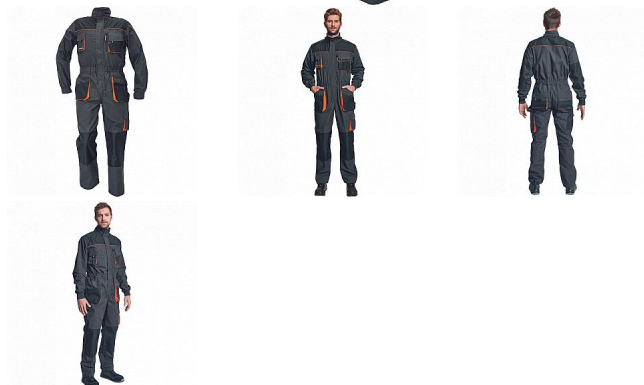

EMERTON overal ČERNÁ/ORANŽ 62

» PRACOVNÍ ODEVY » Montérkové kombinézy / sety » Montérkové kombinézy

Popis

- pánský pracovní overal vysoké odolnosti, pružný pas
- multifunkční kapsy
- Oxford 600D zesílení kolenních kapes pro vkládání ochranných nákolenníků
- elastické manžety rukávů

Kód zboží	1029302001
Dodavatelské číslo	0315000690xxx
EAN	8591806024656
Značka	CERVA

Dostupnost hlavní sklad: U dodavatele
Dostupnost u dodavatele: 7 KS

Parametry

Značka	CERVA
Materiál	Svrchní materiál: 65% polyester, 35% bavlna, 270 g/m ²
Norma	EN ISO 13688:2013
Barva	černá
Pohlaví	Pánské
Velikost	62