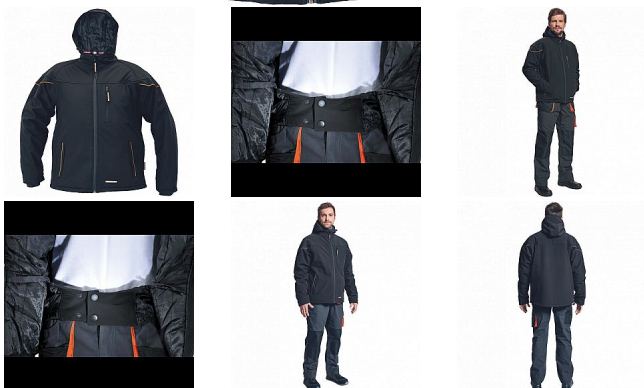

EMERTON SOFTSHELL WINTER

» PRACOVNÍ ODĚVY » Bundy » Bundy softshelové

Popis

- zimní softshellová bunda moderního střihu s kapucí a zapínáním na zip
- větru a vodě odolná
- prodyšá TPU membrána
- vnitřní sněhový pás v pase
- odvětrání v podpaží
- vnitřní elastická manžeta
- 2 přední kapsy na zip
- 1 náprsní kapsa na zip

Kód zboží	1021002001
Dodavatelské číslo	0301008460xxx
Značka	CERVA

Dostupnost hlavní sklad:	U dodavatele na cestě 2 KS
Dostupnost na prodejně:	5 KS
Dostupnost u dodavatele:	41 KS

Parametry

Značka	CERVA
Materiál	Svrchní materiál: 94% polyester, 6% elastan, 320 g/m ²
Norma	EN ISO 13688:2013+A1:2021
Barva	černá
Pohlaví	Unisex